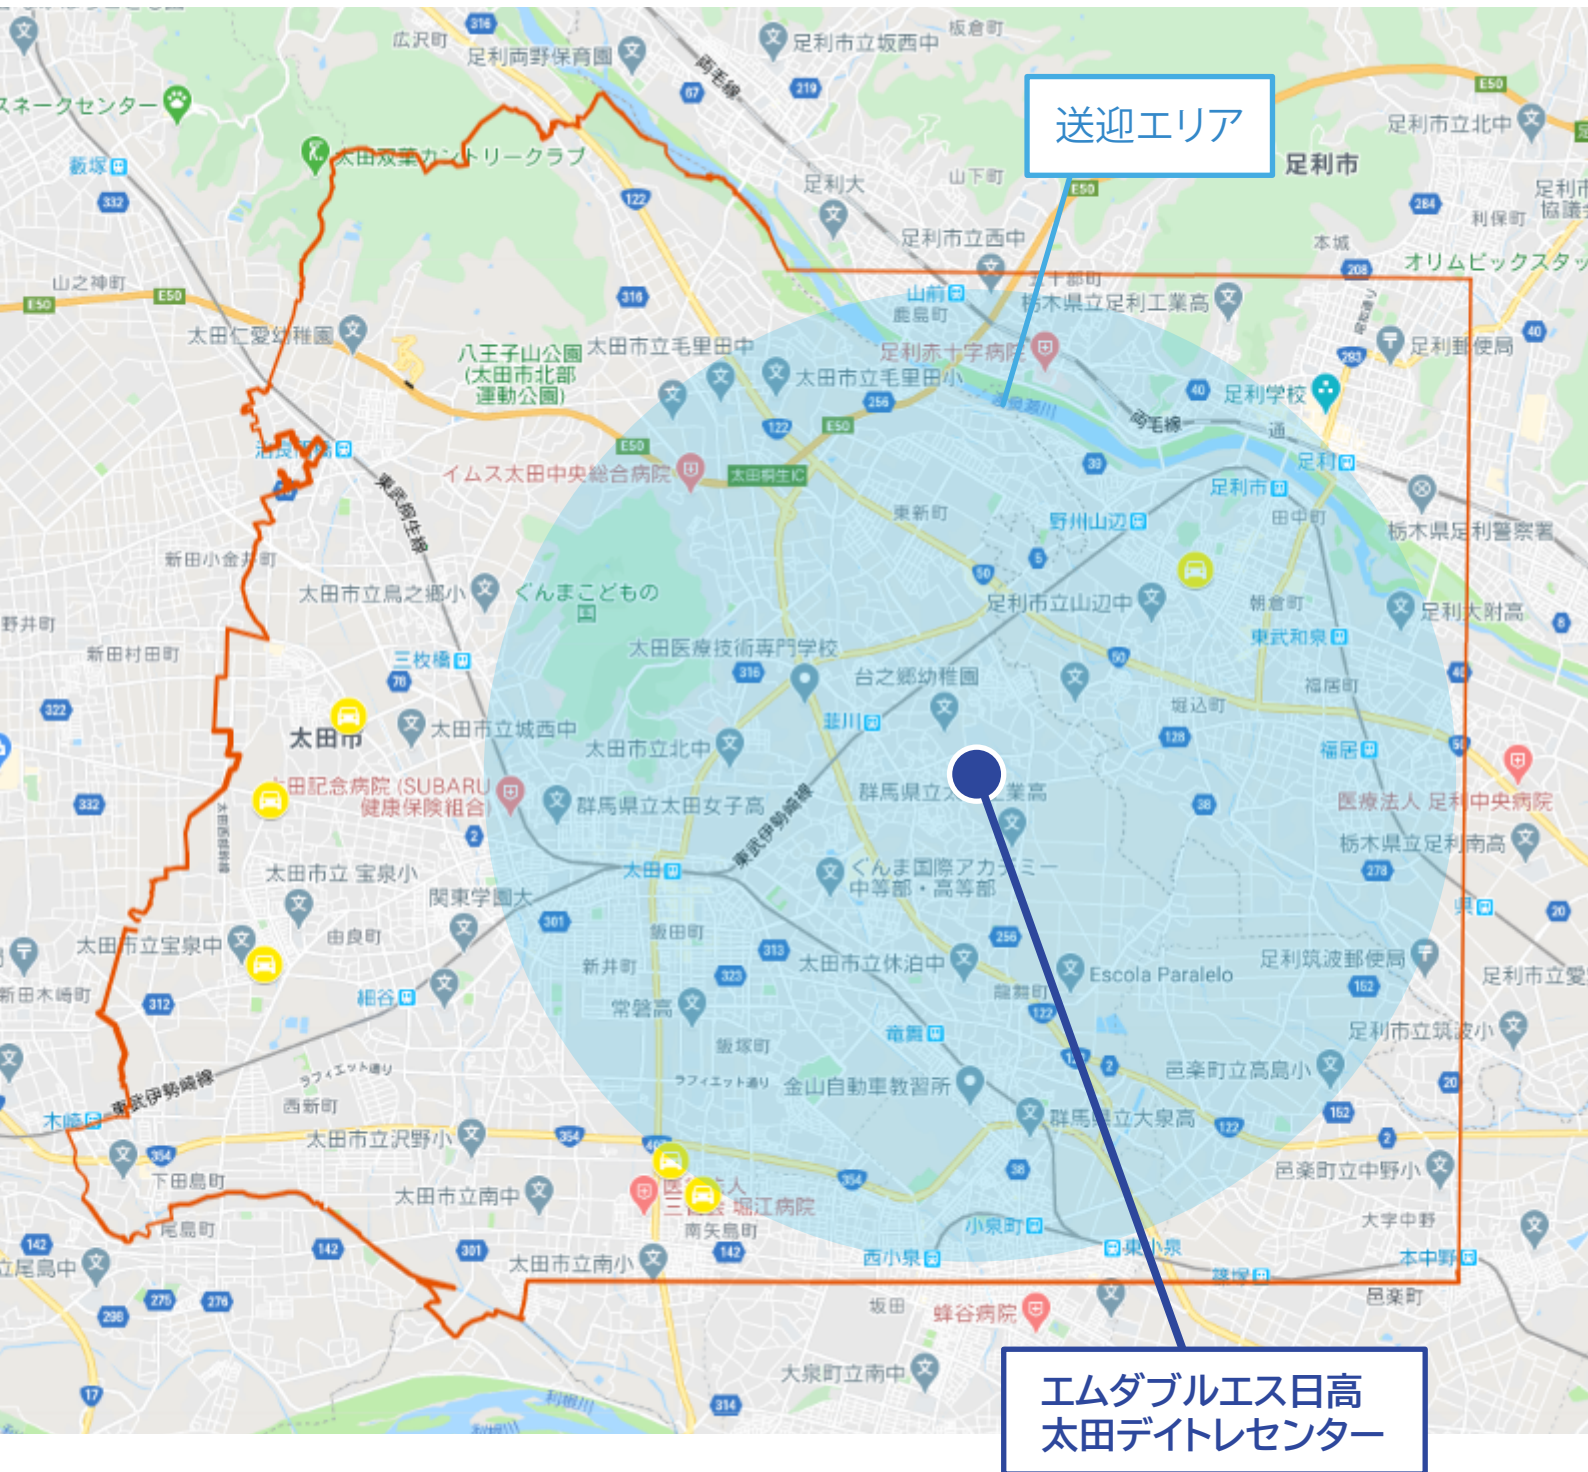

- 水色の円(太田デイトレセンターより半径5キロ圏内)が送迎エリアとなります

- オレンジのエリアは令和3年2月末までの実証期間エリアとなります。令和3年3月以降は対象外エリアとなります。